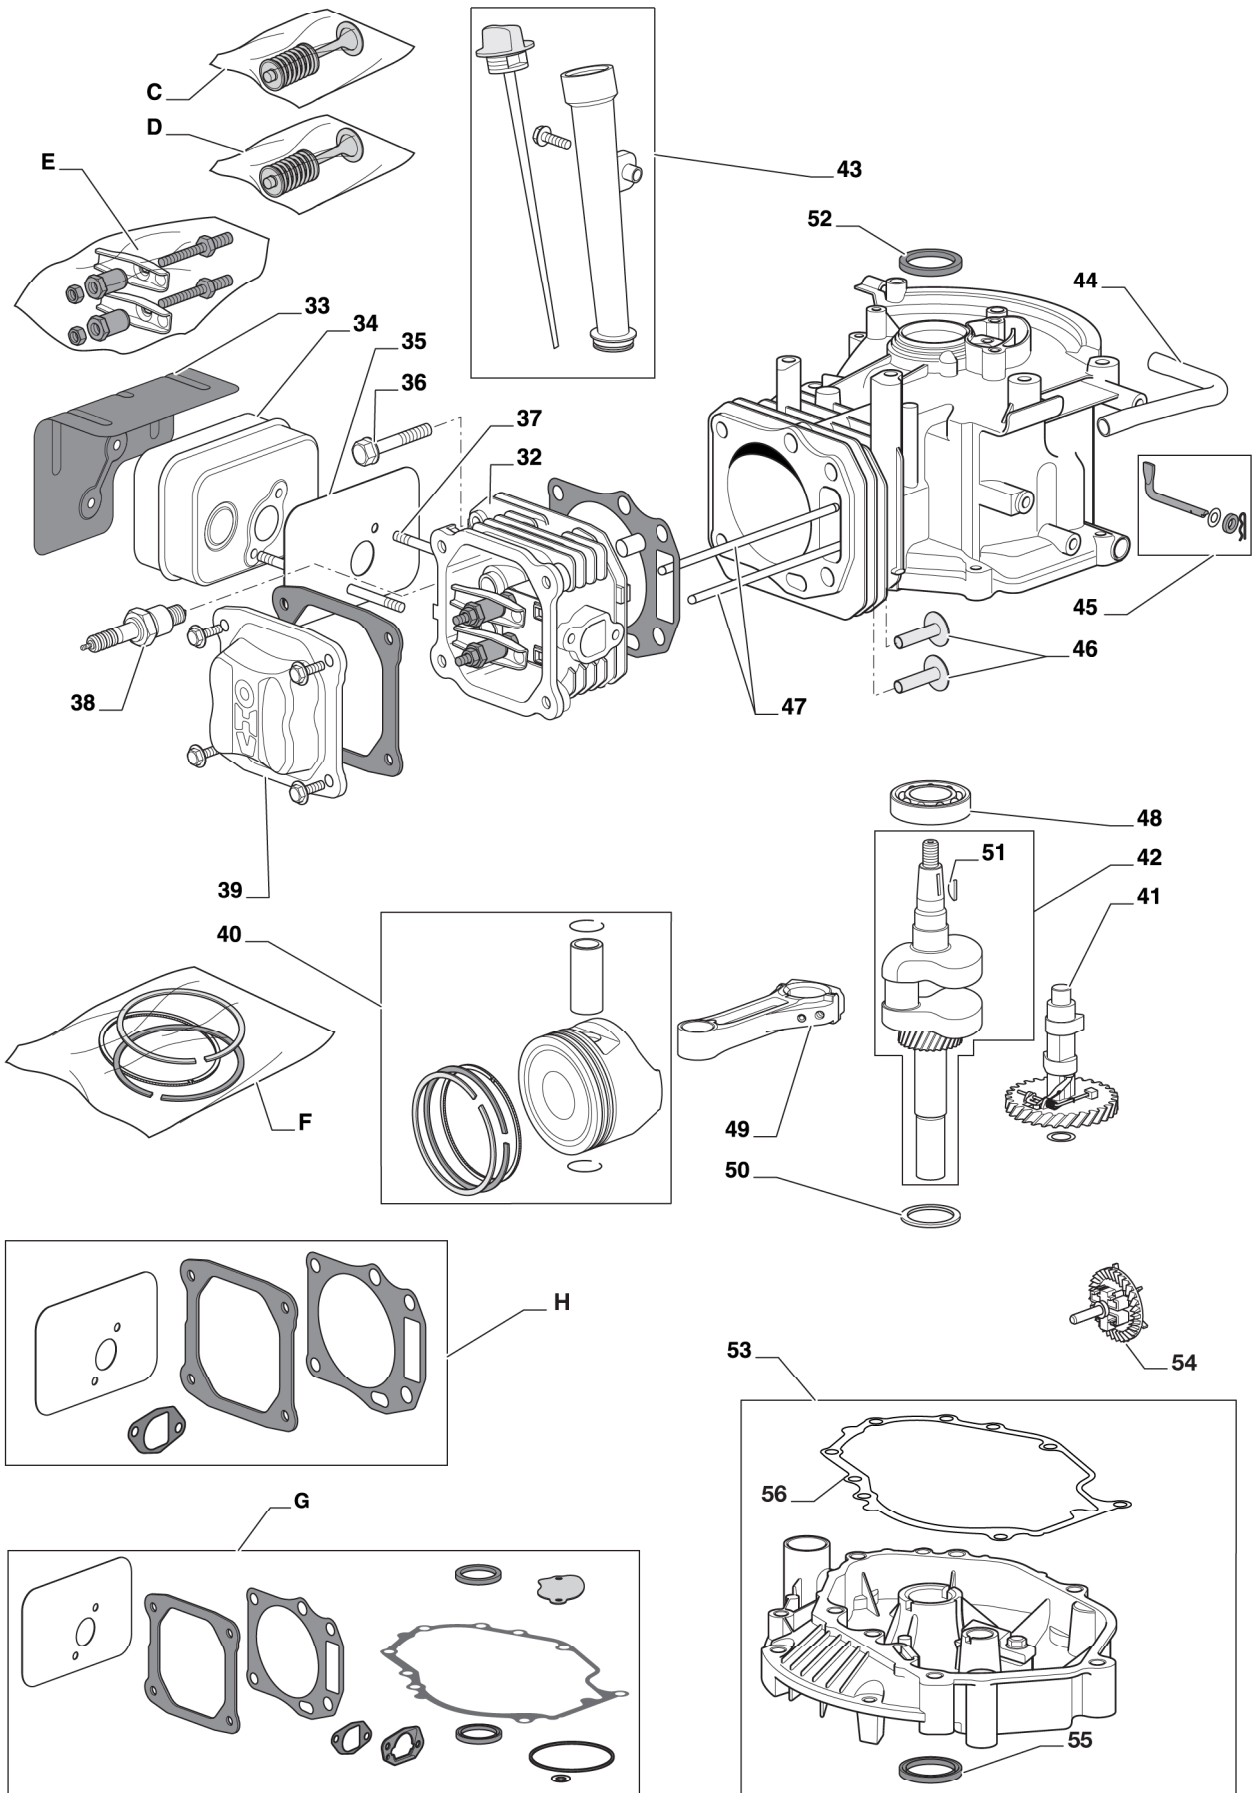

N.	CODE	Q.TY	DESCRIZIONE	DESCRIPTION	DESCRIPTION	BESCHREIBUNG
1	118550277/0	1	ASS. AVVIATORE	STARTER ASSY	DÉMARREUR	SET STARTER
2	118550336/0	1	DADO	NUT	ECROU	MUTTER
3	118550335/0	1	COPPA AVVIAMENTO	STARTER CUP	COUPE DÉMARREUR	STARTERGEHÄUSE
4	118550254/0	1	VENTOLA VOLANO	FLYWHEEL FAN	VENTILATEUR	GEBLÄSE
5	118550418/0	1	ASS. VOLANO C/MASSE	FLYWHEEL ASS.Y	ENS. VOLANT	SCHWUNGRAD MAGNET
6	118550301/0	1	PRIGIONIERO	STUD BOLT	PRISONNIER	STIFTSCHRAUBE
7	118550417/0	1	BOBINA ELETTRONICA	ELETRONIC COIL	BOBINE ÉLECTRONIQUE	ELEKTRONIKSPULE
9	118550274/0	1	IMPUGNATURA AVVIAMENTO	STARTER HANDLE	POIGNEE DEMARREUR	ANLASSERGRIFF
10	118550275/0	1	KIT AGGANCI AVVIATORE	STARTER PAWL SET	KIT ACCROCHAGE DEMARREUR	ANLASSER-EINSPANNSATZ
11	118550423/0	1	ASS. FILTRO ARIA	AIR CLEANER ASSY	ENS. FILTRE A AIR	LUFTFILTER
12	118550305/0	1	ASS. GUARNIZIONE SFIATO OLIO	GASKET ASSY	ENS. GARNITURES	SATZ DICHTUNGEN
13A	118550399/0	1	MICRO INTERRUTTORE	MICRO	MICRO	MIKRO
14	118550302/0	2	PRIGIONIERO	STUD BOLT	PRISONNIER	STIFTSCHRAUBE
15	118550428/0	1	TUBO CARBURANTE	FUEL PIPE	CONDUITE COMBUSTIBLE	KRAFTSTOFFLEITUNG
16	118550398/0	1	COMANDO ACCELERATORE	REMOTE CONTROL ASSY	COMAND DU ACCELERATEUR	GASGESTANGE
17	118550412/0	2	PRIGIONIERO	STUD BOLT	PRISONNIER	STIFTSCHRAUBE
19	118550427/0	1	FILTRO CARBURANTE	FUEL FILTER	FILTRE CARBURANT	TREIBSTOFFFILTER
21	118550421/0	1	ELEMENTO FILTRANTE	AIR FILTER	ELEMENT FILTRANT	FILTERELEMENT
21A	118550422/0	1	COPERCHIO FILTRO ARIA	AIR CLEANER COVER	COUVERCLE FILTRE AIR	LUFTFILTERDECKEL
22	118550337/0	1	FERMAGLIO CAVO	CASING CLAMP	BOUCLE CABLE	KABELKLEMME
23	118550338/0	1	VITE	SCREW	VIS	SCHRAUBE
24	118550424/0	1	ASTINA ACCELERATORE	GOVERNOR LINK	LIEN DE GOUVERNEUR	REGLERZUGSTANGE
25	118550261/0	1	MOLLA	SPRING	RESSORT	FEDER
26	118550267/0	1	LEVA COMANDO ACC.	ARM GOVERNOR ASSY	ENS. GOUVERNEUR LEVIER	HEBEL
27	118550263/0	1	MOLLA	SPRING	RESSORT	FEDER
28	118550265/0	1	LEVA COMADO ARIA	CHOKE CONTROL ROD	LEVIER AIR	CHOKERHEBEL
29	118550252/0	1	CARBURATORE	CARBURETTOR	CARBURATEUR	VERGASER
57	118550401/0	1	ASS. MOTORINO AVVIAMENTO	START MOTOR ASSY	ENS. MOTEUR DE DEMARREUR	MOTOR KOMPL., ANLASSER
57A	118550402/0	1	KIT RIPARAZIONE	KIT REPAIR	KIT RÉPARATION	SATZ REPARATUR
57B	118550419/0	1	CAVI AVVIAMENTO	SWITCH WIRES	ENS. CÂBLE DÉMARRAGE	SATZ KABEL, START
57C	118550420/0	1	ASS. CARICA BOBINA	COIL ASSY, CHARGE	ENS. BOBINE, CHARGEUR	SPULELADEGERAT
57D	118550395/0	1	CAVI AVVIAMENTO	SWITCH WIRES	ENS. CÂBLE DÉMARRAGE	SATZ KABEL, START
A	118550389/0	1	KIT RIPARAZIONE	KIT REPAIR	KIT RÉPARATION	SATZ REPARATUR
A1	118550388/0	1	KIT RIPARAZIONE CARBURATORE	KIT REPAIR, CARBURETTOR	KIT RÉPARATION CARBURETEUR	SATZ REPARATUR, VERGASER
B	118550249/0	1	ASS. GURANIZIONI CARBURATORE	GASKET CARBURETTOR ASSY	ENS. GARNITURES CARBURATEUR	SATZ DICHTUNGEN FÜR VERGASER